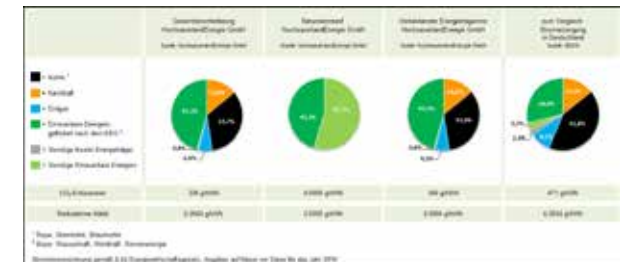

JETZT WECHSELN UND SPAREN - AUCH ONLINE

Telefon: 02904 / 71280-12
Telefax: 02904 / 71280-21
e-mail: info@hochsauerlandenergie.de

Kundencenter Bestwig
Bürger- und Rathaus
Rathausplatz 1
59909 Bestwig

Kundencenter Olsberg
„Alte Post“
Bigger Platz 1
59939 Olsberg

Kundencenter Meschede
Gewerbegebiet Enste
Auf'm Brinke 11
59872 Meschede

Öffnungszeiten:
Mo. - Mi.: 08:00 - 16:00 Uhr
Do.: 08:00 - 18:00 Uhr
Fr.: 08:00 - 13:00 Uhr

www.HochsauerlandEnergie.de