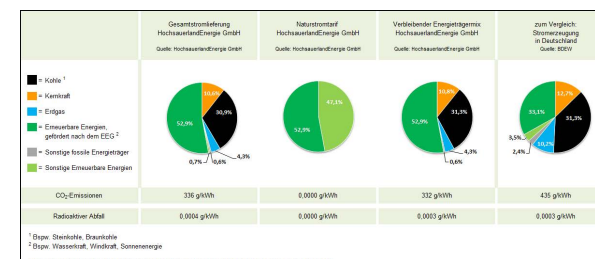

JETZT WECHSELN UND SPAREN - AUCH ONLINE

Telefon: 02904 / 71280-12
Telefax: 02904 / 71280-21
e-mail: info@hochsauerlandenergie.de

Kundencenter Bestwig
Bürger- und Rathaus
Rathausplatz 1
59909 Bestwig

Kundencenter Olsberg
„Alte Post“
Bigger Platz 1
59939 Olsberg

Kundencenter Meschede
Gewerbegebiet Enste
Auf'm Brinke 11
59872 Meschede

Öffnungszeiten:
Mo. - Mi.: 08:00 - 16:00 Uhr
Do.: 08:00 - 18:00 Uhr
Fr.: 08:00 - 13:00 Uhr

www.HochsauerlandEnergie.de