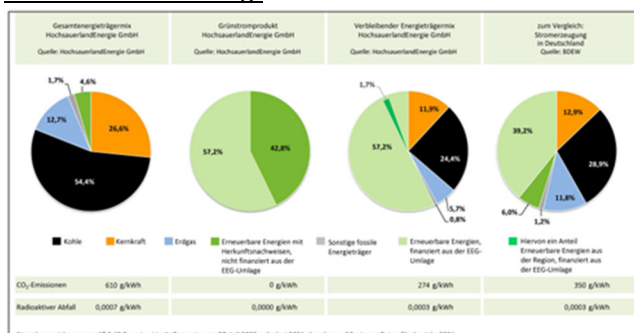

Preisblatt

zu den Ergänzenden Bedingungen der HochsauerlandENERGIE GmbH zur **Grundversorgung** für Strom gültig ab 01.05.2023

Gemeinde Bestwig

Haushaltsstrom		Ihr Endpreis inkl. 19 % MwSt.	
Verbrauchspreis	35,65 Cent / kWh (netto)	-	42,42 Cent / kWh (brutto)
Wärmestrom		Ihr Endpreis inkl. 19 % MwSt.	
Verbrauchspreis	27,33 Cent / kWh (netto)	-	32,52 Cent / kWh (brutto)
Grundpreis		Ihr Endpreis inkl. 19 % MwSt.	
Eintarifzähler	125,10 Euro / Jahr (netto)	-	148,87 Euro / Jahr (brutto)
Zweitartfzähler	148,38 Euro / Jahr (netto)	-	176,57 Euro / Jahr (brutto)

Der Grundpreis gilt je Zähler.

In den Verbrauchspreisen pro kWh sind u.a. folgende gesetzliche Abgaben enthalten (netto):

- Konzessionsabgabe (bis 25.000 Einwohner): 1,32 Cent
- Stromsteuer: 2,05 Cent
- EEG-Umlage: 0,00 Cent
- KWKG-Umlage: 0,357 Cent
- §19 StromNEV-Umlage: 0,417 Cent
- Offshore Netzumlage: 0,591 Cent
- Abschaltbare Lasten-Umlage: 0,00 Cent

Die im Verbrauchs- und Grundpreis beinhalteten Netzentgelte finden Sie auf den Internetseiten Ihres zuständigen Netzbetreibers.

Alle Informationen zur StromGVV und den Ergänzenden Bedingungen sind auch auf unserer Internetseite www.hochsauerlandenergie.de und in unseren Kundencentern verfügbar.

Stromkennzeichnung: