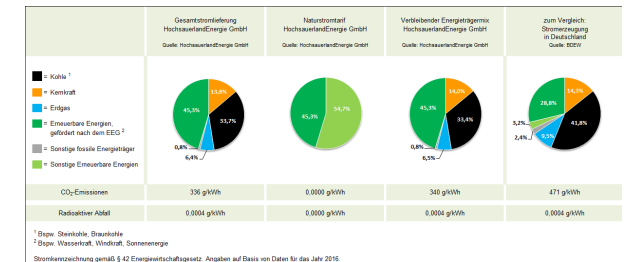

JETZT WECHSELN UND SPAREN - AUCH ONLINE

Telefon: 02904 / 71280-12
Telefax: 02904 / 71280-21
e-mail: info@hochsauerlandenergie.de

Kundencenter Bestwig
Bürger- und Rathaus
Rathausplatz 1
59909 Bestwig

Kundencenter Olsberg
„Alte Post“
Bigger Platz 1
59939 Olsberg

Kundencenter Meschede
Gewerbegebiet Enste
Auf'm Brinke 11
59872 Meschede

Öffnungszeiten:
Mo. - Mi.: 08:00 - 16:00 Uhr
Do.: 08:00 - 18:00 Uhr
Fr.: 08:00 - 13:00 Uhr